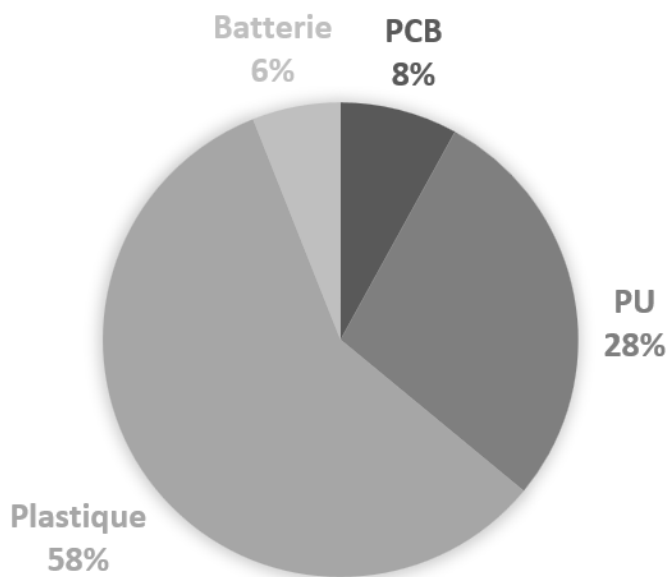

E21 - Casque bluetooth 5.1

Critères	Details	Score
Matériaux éco-responsables	N/A	0
Certification environnementale	N/A	0
Transport	Train	4
Packaging recyclé	Coffret cadeau en carton recyclé	5
Audit social	BSCI/SEDEX/TÜV	4
Pays d'origine	Chine	0
Fin de vie	Recyclable à 50%	4
Marquage éco-responsable	Gravure laser	5
		Total 22/40